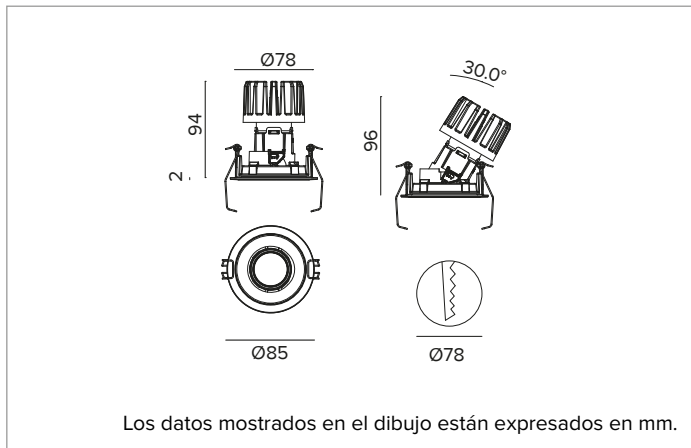

1T7889EL | CTEVO ARCHITECTURAL 78

Proyector empotrable de LED con posibilidad de orientación en versión trim

		4000K	H(m)	D(m)	Emax(lx)
		Ra90		18°	
		Fixture Power	11W	1	0.31 4834
		Source Flux	1018lm	2	0.62 1209
		Fixture Flux	686lm	3	0.92 537
		Efficacy	62lm/W	4	1.23 302
TS1341	I _{max} =4749cd/klm	I _{max}	4834cd	5	1.54 193

CCT nominal: 4000K

Duración útil (L80/B10): >50000h tq +25°C

CARACTERÍSTICAS LUMINOTÉCNICAS

Versión SP - soporte para la óptica impreso en plástico blanco con óptica de precisión de policarbonato metalizado, filtro holográfico difusor y anillo cut off negro de silicona. UGR<19 (EN 12464-1).